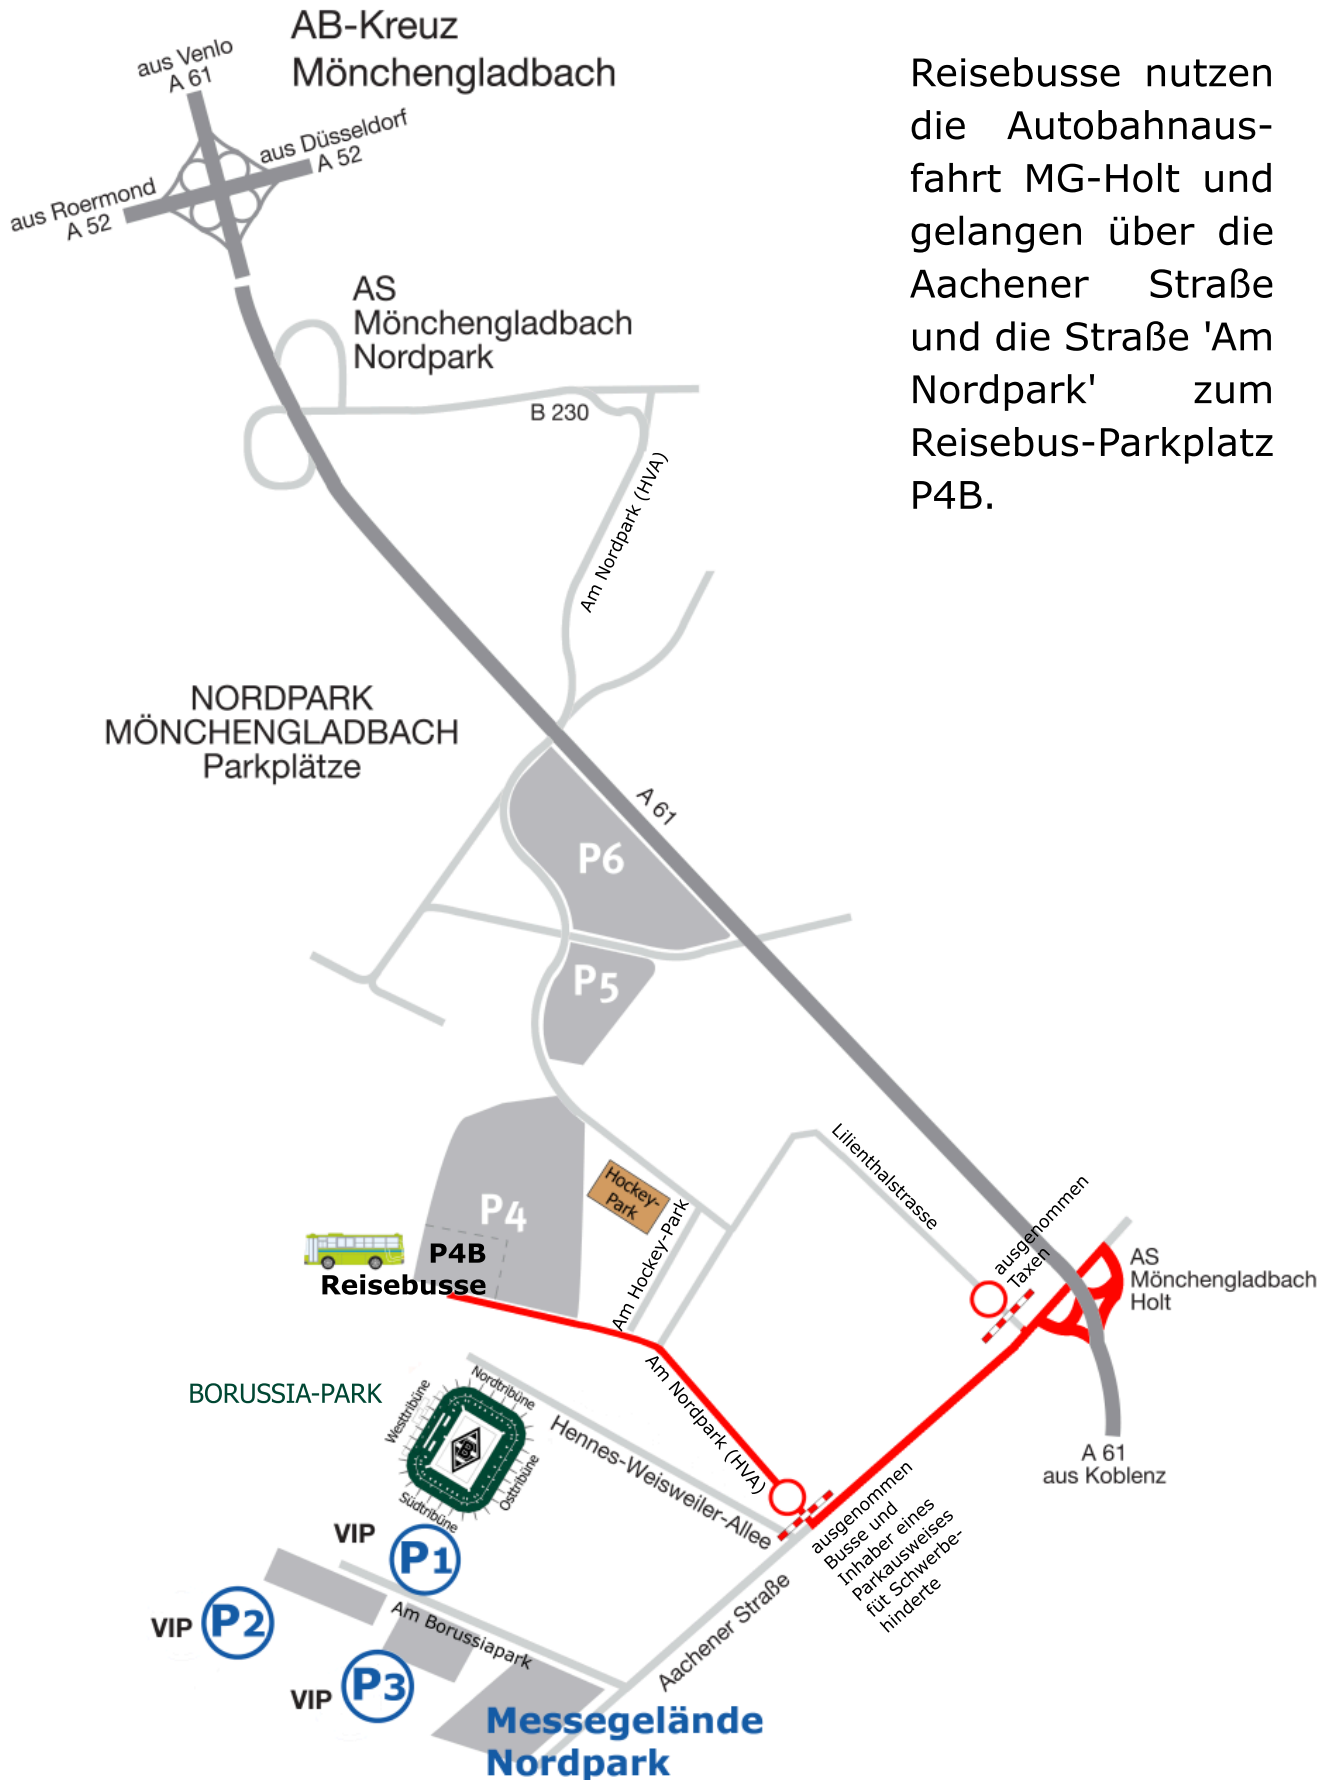

Anfahrtskizze zum Busparkplatz P4/B am BORUSSIA-PARK

Reisebusse nutzen die Autobahnausfahrt MG-Holt und gelangen über die Aachener Straße und die Straße 'Am Nordpark' zum Reisebus-Parkplatz P4B.