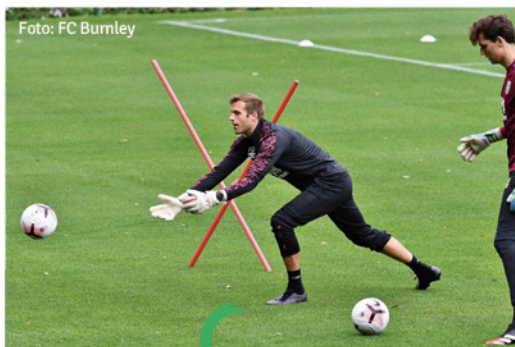

NEUER TORWARTTRAINER

Fabian Otte wird ab 1. Juli 2021 als Torwarttrainer den Trainerstab der Lizenzmannschaft von Borussia Mönchengladbach verstärken. Der 30-Jährige ist derzeit noch beim englischen Premier-League-Klub FC Burnley tätig und folgt auf Steffen Krebs, der zum VfB Stuttgart wechselt. Uwe Kamps bleibt hauptverantwortlicher Trainer für den gesamten Torwartbereich bei den Fohlen.

RAUMFILTER IM BORUSSIA-PARK

Borussias Kooperationspartner „CRT Cleanroom Technology“ stellt dem VfL eine große Anzahl an Raumlufffiltern zur Verfügung. Die mobilen Premium-Luftfilter minimieren die Ansteckungsgefahr mit Covid-19 und weiteren Krankheitserregern. CRT verfügt über mehr als 30 Jahre Erfahrung in der Reinraum-Messtechnik. Die Technologie der Luftfilter ist unter anderem in Operationssälen und in der industriellen Produktion erprobt und wird dort mit Erfolg eingesetzt.

Achim Thelen, Geschäftsführer der CRT Cleanroom-Technology GmbH (m.), überbringt Christoffer Helmeroth und Mannschaftsarzt Dr. Ralf Doyscher einen der sogenannten RoomGuards.