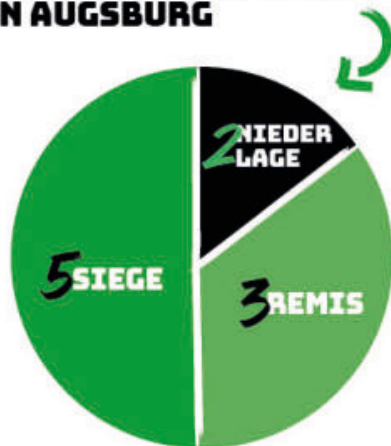

BUNDESLIGA-HEIMBILANZ GEGEN AUGSBURG