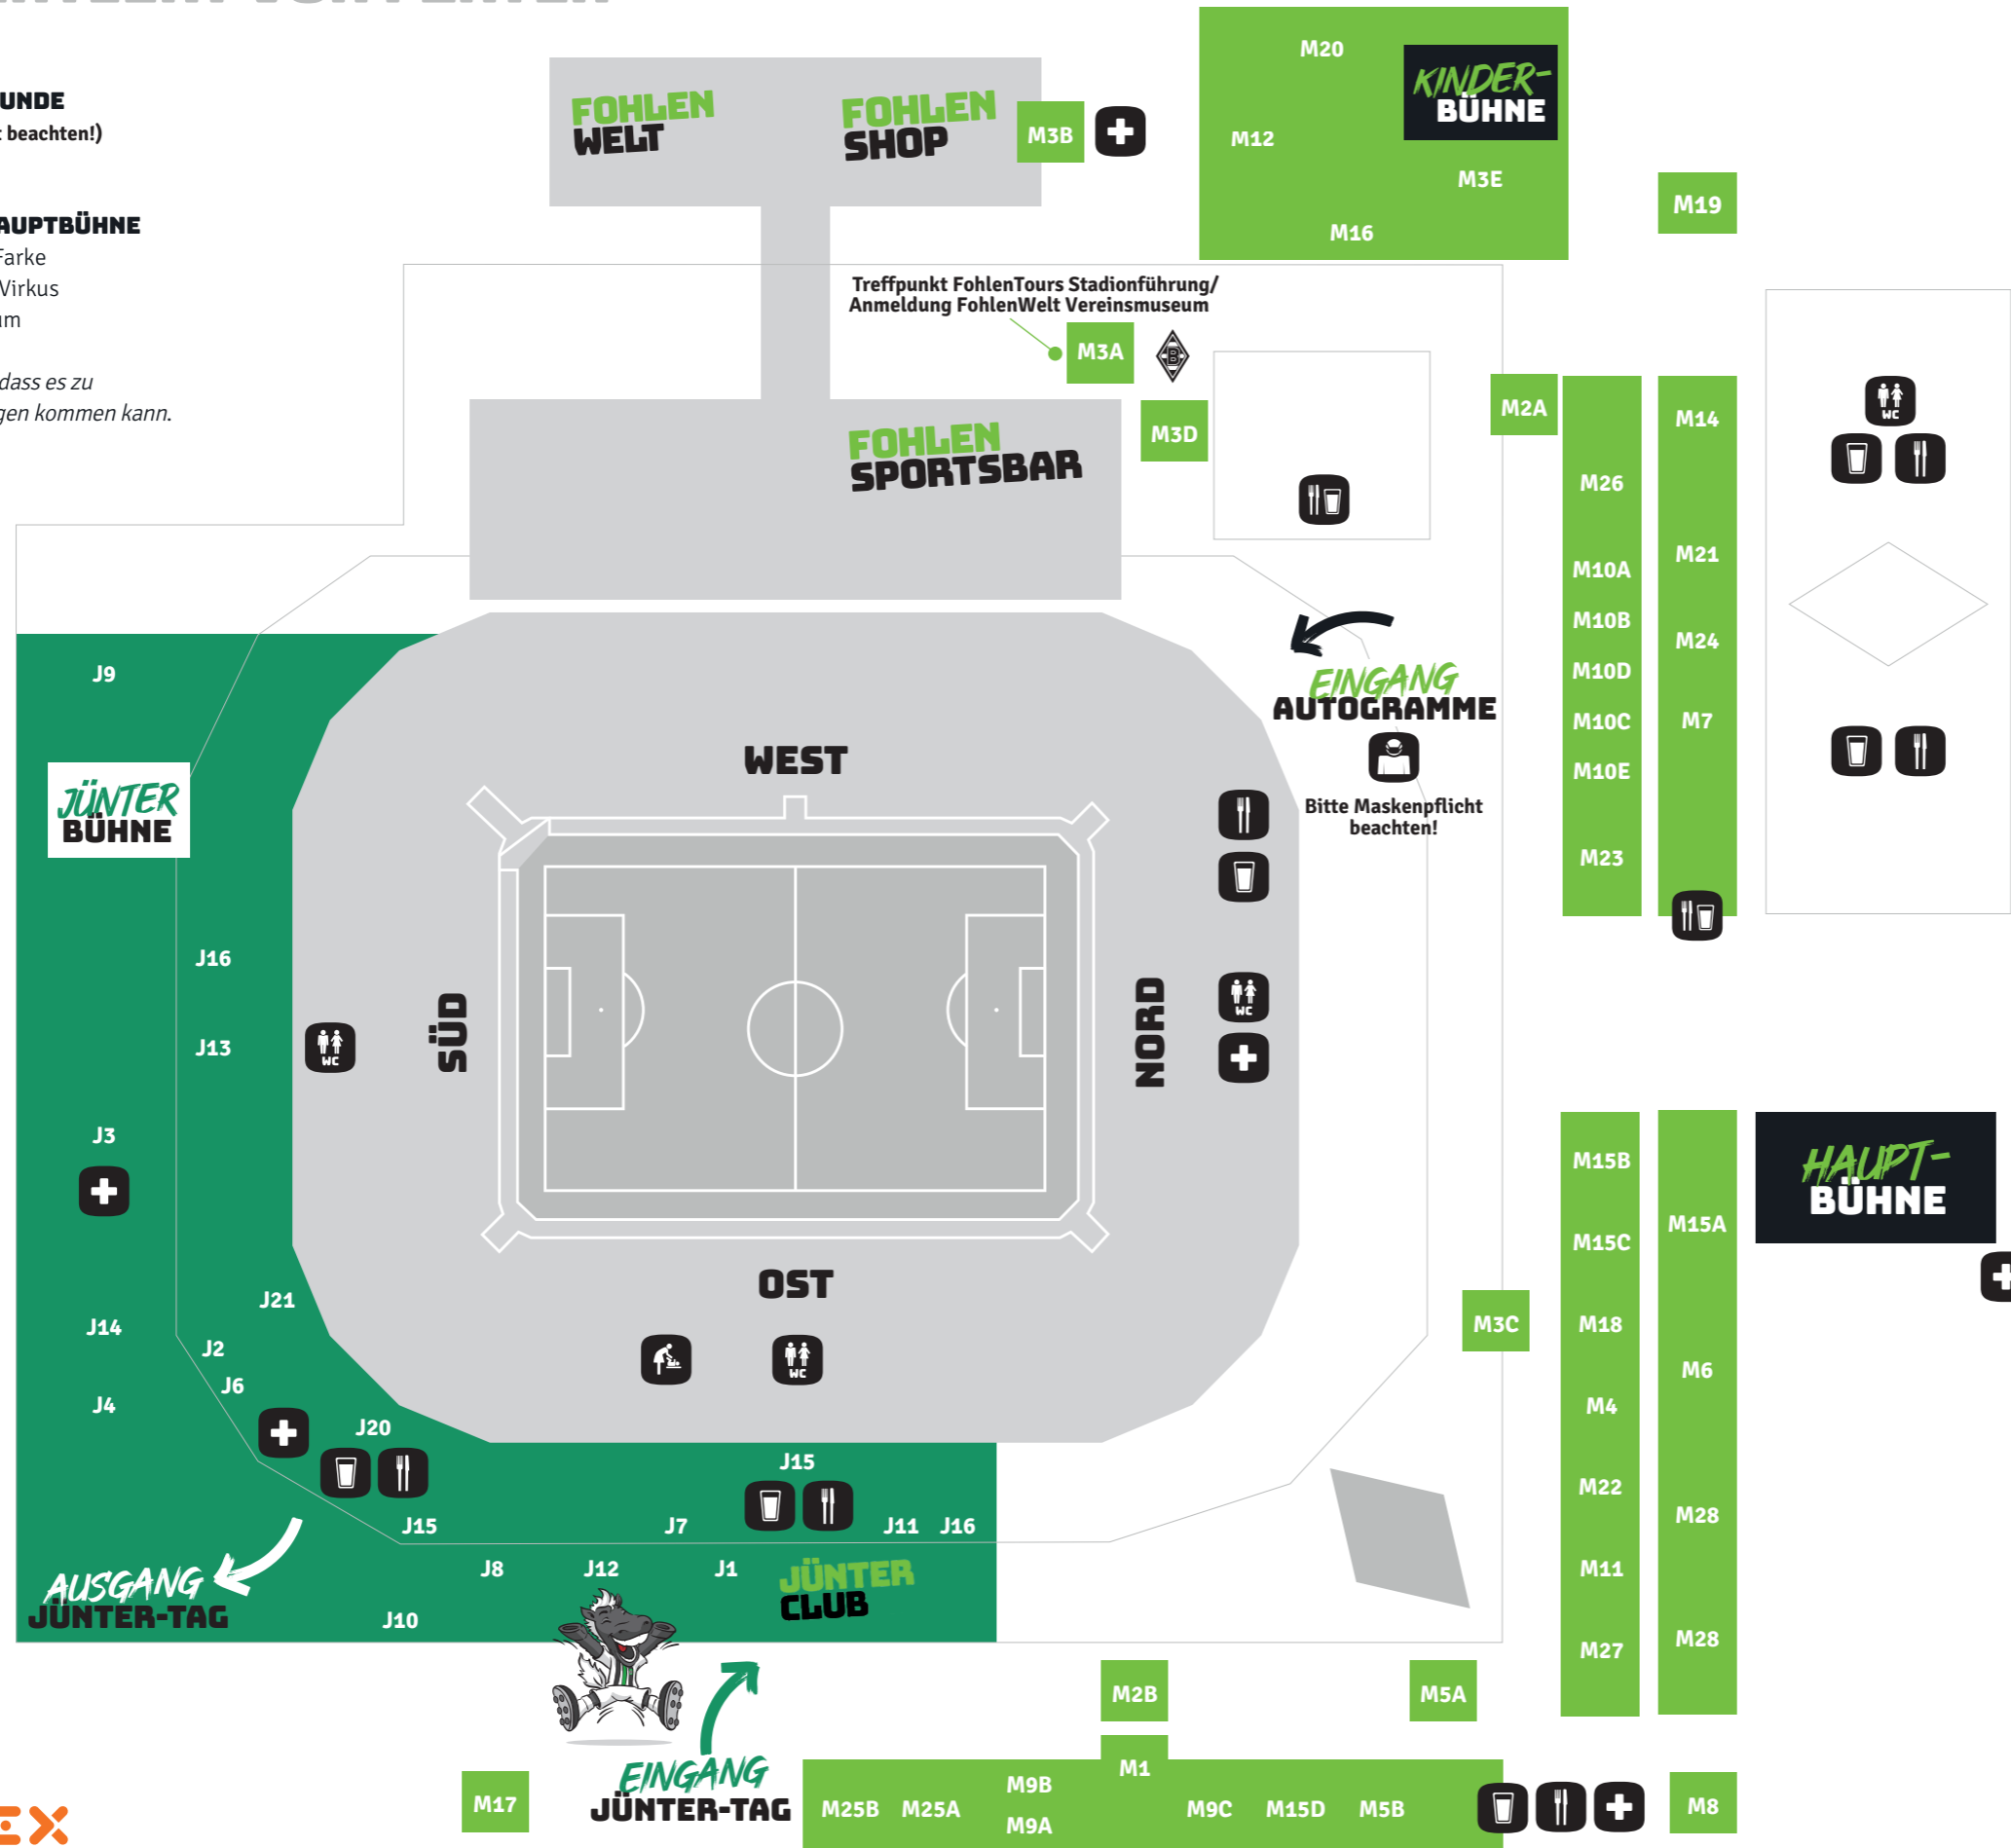

## AUTOGRAMMSTUNDE

(Bitte Maskenpflicht beachten!)

13:00-16:00 Uhr

## INTERVIEWS HAUPTBÜHNE

14:15 Uhr: Daniel Farke

14:50 Uhr: Roland Virkus

16:05 Uhr: Präsidium

Bitte beachten Sie, dass es zu Programmänderungen kommen kann.

- J1 NEW Entenangeln, Fotobox, Fußballdart
- J2 Klebetattoos, Dossenschießen, Entenangeln
- J3 Hüpfburg
- J4 Torwand
- J5 Jünterbühne
- J6 Crepes-Stand
- J7 FohlenShop
- J8 Bällebad
- J9 Hindernisbahn XXL
- J10 AIR Kletterberg
- J11 Eis-Stand
- J12 Kinderschminken
- J13 Wild-West-Spielstände
- J14 Karussell
- J15 Gratis Weckchen
- J16 Gratis Pommes
- J20 Verkaufsstand
- J21 Verkaufsstand

- M1 Leistungsdiagnostik
- M2A Promostand
- M2B Promostand
- M3A Borussia Welt
- M3B Salezelt Merchandising
- M3C Merchandising-Truck
- M3D Info Modul
- M3E Hüpfburg
- M4 Virtual-Reality
- M5A MagentaTV Truck
- M5B Goalkeeper
- M6 Agrartechnik
- M7 XXL Fußball Dart
- M8 Feuerwehr Mönchengladbach
- M9A E-Soccer Welt
- M9B Brain and Body Training
- M9C Wohnmobil
- M10A Quarterjump
- M10B Popcorn
- M10C Air Pavillon
- M10D Recruiting-Bereich
- M10E Pressewand & Glücksrad
- M11 Verkaufsstand
- M12 Fußball Golf
- M14 Kicker Weltmeister, XXL-Tetris, Eiswagen
- M15A Mannschaftsbus
- M15B Modulbox
- M15C Torschuss-Käfig
- M15D Torschuss-Käfig
- M16 Sportsstation
- M17 Fahrradparcours - Testen von E-Bikes
- M18 Micro-ReAct-Liner-Fitnessstudio
- M19 LKW-Arbeitsbühne
- M20 Torwand-Container, Malaktion für Kinder
- M21 Bolzbox
- M22 Promostand
- M23 WM Liner
- M24 XXL-Dartscheibe
- M25A Ability-Test
- M25B Porsche Coaching Mobil
- M26 Autoausstellung
- M27 Ausstellung Exponate
- M28 Testen von E-Bikes