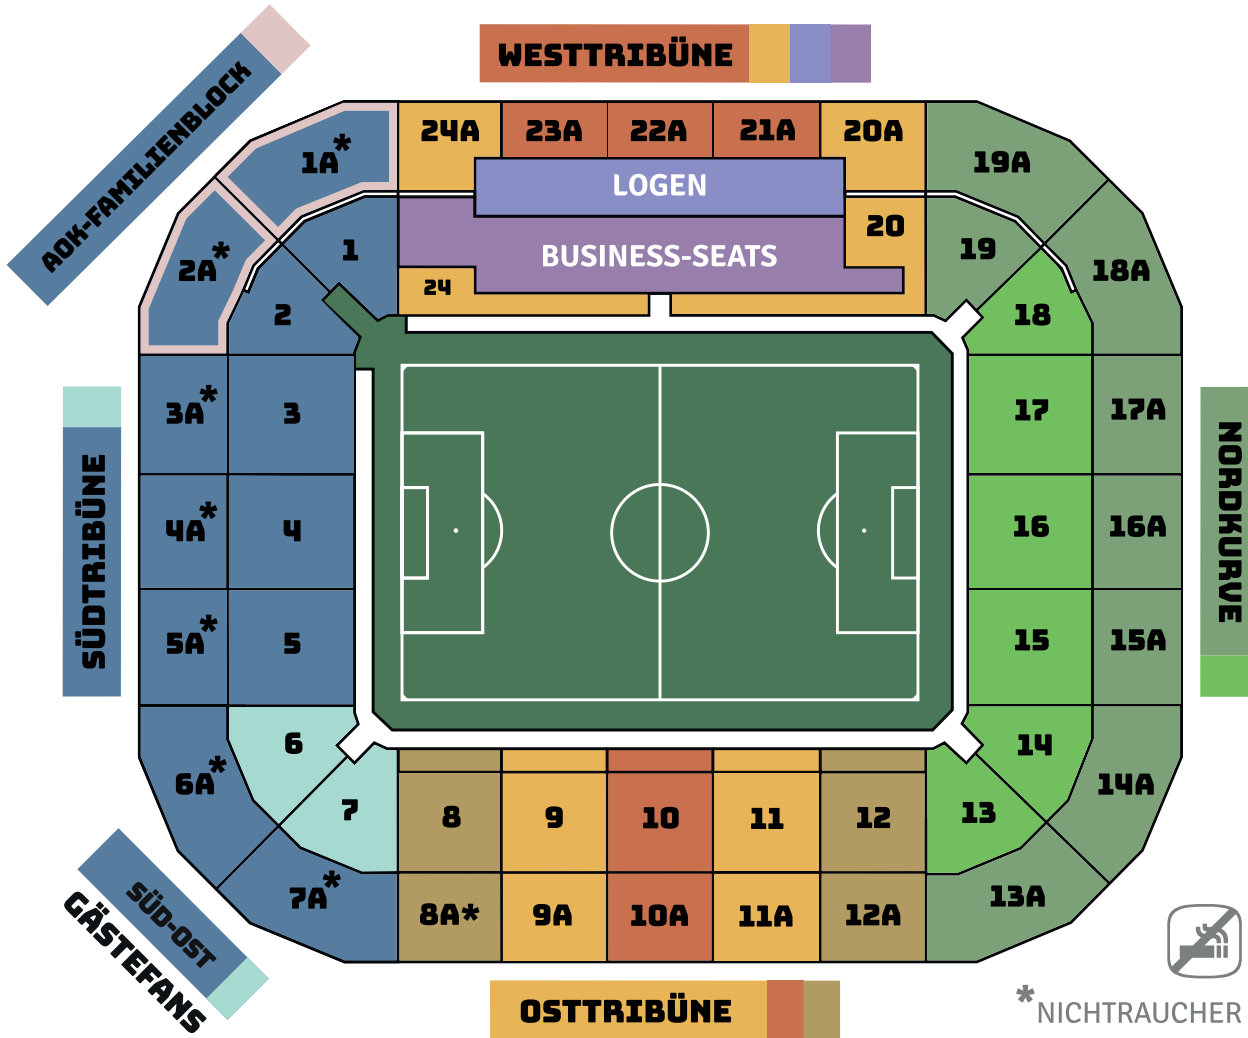

# DAUERKARTEN-PREISE

Bundesliga Saison 2022/23

\* NICHTRAUCHER

KATEGORIE		2021/22	2022/23
Westtribüne			
West Zentral	Sitz	-	-
West Seite	Sitz	625,00 €	690,00 €
West Reihe 1-4	Sitz	515,50 €	565,50 €
Osttribüne			
Ost Zentral	Sitz	675,00 €	745,00 €
Ost Zentral Reihe 1-6	Sitz	570,00 €	625,00 €
Ost	Sitz	625,00 €	690,00 €
Ost Reihe 1-6	Sitz	515,00 €	565,00 €
Ost Seite	Sitz	585,00 €	645,00 €
Ost Seite Reihe 1-6	Sitz	475,00 €	525,00 €
Nordkurve			
Nord Oberrang	Sitz	380,00 €	420,00 €
Nord Unterrang	Sitz	380,00 €	420,00 €
Nord Unterrang	Steh	190,00 €	210,00 €
Nord Unterrang erm.	Steh	160,00 €	175,00 €
Südkurve			
Süd	Sitz	365,00 €	400,00 €
Süd ermäßigt	Sitz	340,00 €	375,00 €
Süd Oberrang Kind	Sitz	105,00 €	115,00 €
Gastbereich			
Süd-Ost	Sitz	-	-
Süd-Ost	Steh	-	-
Süd-Ost ermäßigt	Steh	-	-

DIE FOHLEN